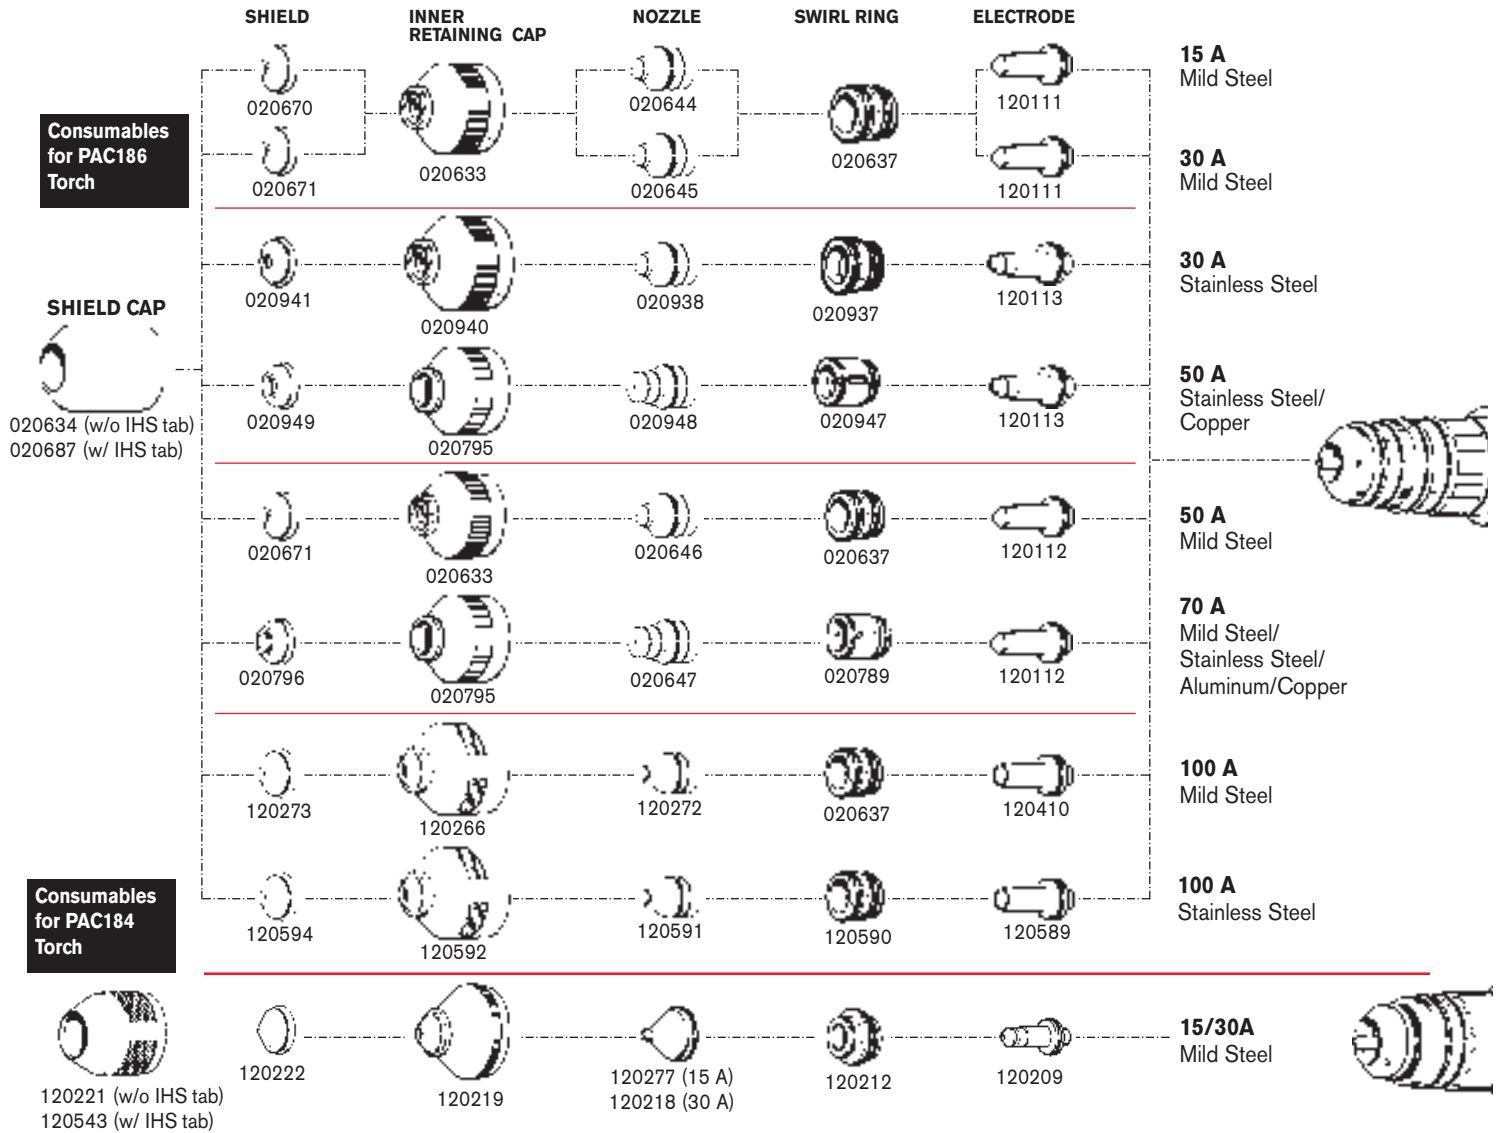

Hypertherm®

HD3070®

Torch Parts

*Genuine
Hypertherm
Consumables*

The Only Way to Ensure Maximum Performance

HD3070 HyDefinition - Consumables

PART DESCRIPTION	PAC186 TORCH					PAC184 TORCH		
	15-AMP	30-AMP	50-AMP	70-AMP	100-AMP	15-AMP	30-AMP	
Shield Caps (to be used with all applications listed below)	With IHS Tab	020687	020687	020687	020687	020687	120543	120543
	Without IHS Tab	020634	020634	020634	020634	020634	120221	120221
Mild Steel Cutting	Electrode	120111	120111	120112	120112	120410	120209	120209
	Swirl Ring	020637	020637	020637	020789	020637	120212	120212
	Nozzle	020644	020645	020646	020647	120272	120277	120218
	Inner Retaining Cap	020633	020633	020633	020795	120266	120219	120219
	Shield/Shield Adapter	020670	120671	020671	020796	120273	120222	120222
Stainless Steel Cutting	Electrode	_____	120113	120113	120112	120589	_____	_____
	Swirl Ring	_____	020937	020947	020789	120590	_____	_____
	Nozzle	_____	020938	020948	020647	120591	_____	_____
	Inner Retaining Cap	_____	020940	020795	020795	120592	_____	_____
	Shield/Shield Adapter	_____	120941	020949	020796	120594	_____	_____
Aluminum Cutting	Electrode	_____	_____	_____	120112	_____	_____	_____
	Swirl Ring	_____	_____	_____	020789	_____	_____	_____
	Nozzle	_____	_____	_____	020647	_____	_____	_____
	Inner Retaining Cap	_____	_____	_____	020795	_____	_____	_____
	Shield/Shield Adapter	_____	_____	_____	020796	_____	_____	_____